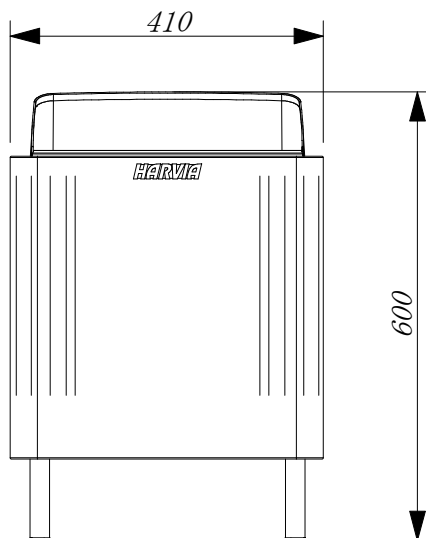

上面図

正面図

品名	KIP8 (キップ8)	仕様		 <p>ハルビア日本総代理店 株式会社バークマン</p>
		材質・重量	素材：スチール製/重量16kg (サウナストーン最大25kg)	
品番	KIP80E	放熱方式	対流式	
定格電圧/ 出力/電流	単相200V (50/60Hz) / 7.4kW/37A	制御	室温コントロール/40~110℃、過昇温度防止装置 (バイメタル式150℃) オフタイマー/最大6時間 (10分間隔)、オンタイマー/最大12時間 (10分間隔)	