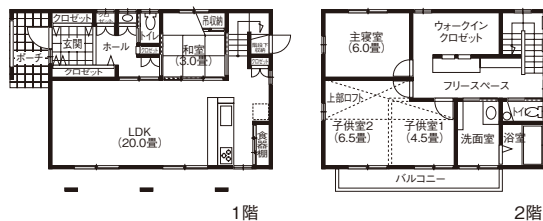

(株)ロビン 一級建築士事務所
〒465-0018 愛知県名古屋市中東区八前
2-1002 (Robin Nagoya Store)
TEL / 052-760-3800

問い合わせ先
☎0120-157-127

《設備・仕様》キッチン/ロビンオリジナル バス/INAX トイレ/TOTO
洗面化粧台/ロビンオリジナル サッシ/木製サッシ、樹脂サッシ 屋根材
/瓦 外壁材/ディパネート(塗り壁材) 床材/バイン無垢フローリング