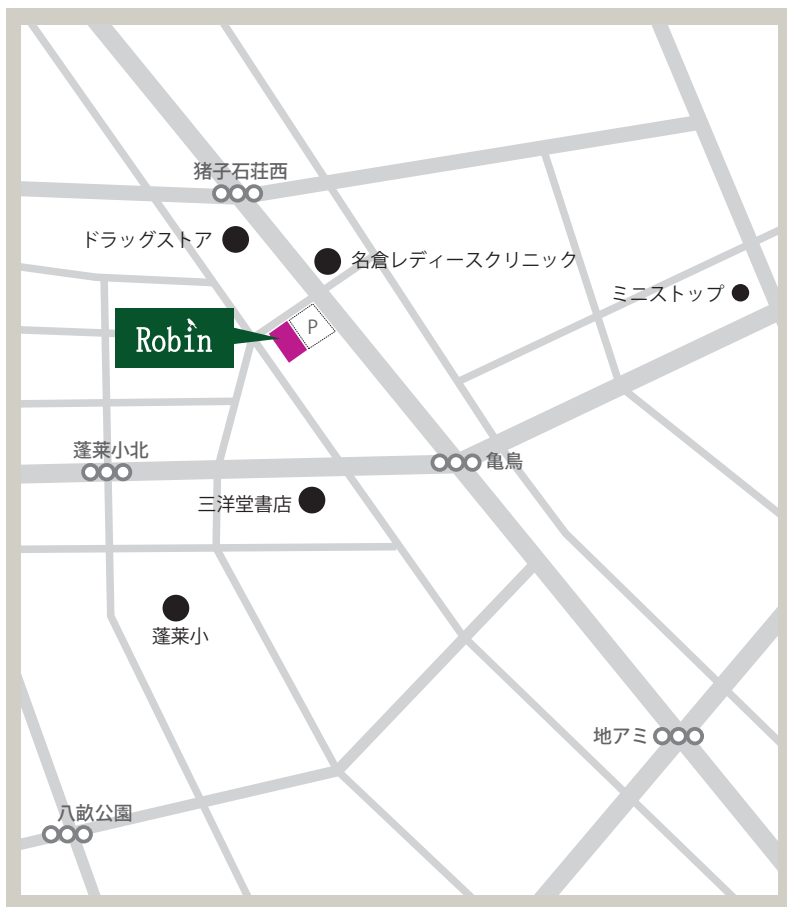

ロビン名古屋店 / Robin Nagoya Store

ロビン名古屋店 / Nagoya Store

〒465-0018

愛知県名古屋市名東区八前 2-1002

TEL. 052-760-3800

FAX. 052-760-3755

OPEN 9:00 ~ 18:30

CLOSE 毎週水曜日 / 第2・4火曜日