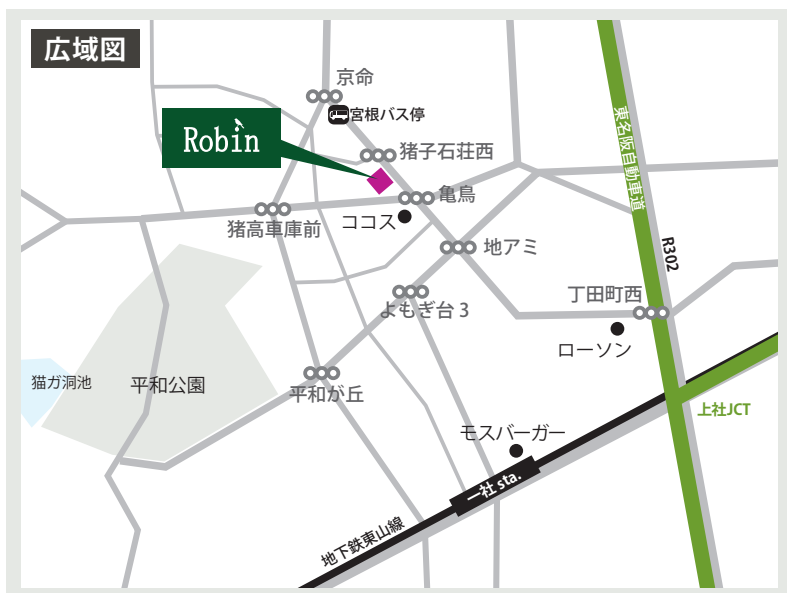

ロビン名古屋店 / Robin Nagoya Store

ロビン名古屋店 / Nagoya Store

〒465-0018

愛知県名古屋市名東区八前 2-1002

TEL. 052-760-3800

FAX. 052-760-3755

OPEN 9:00 ~ 18:30

CLOSE 毎週水曜日 / 第2・4火曜日

●お車で来店の場合

・国道302号線から  
上社IC北の「丁田町西」交差点を西方向へ  
駐車場10台

●電車で来店の場合

地下鉄東山線「一社駅」下車  
市バス3番のりばより幹一社1に乗り「宮根」  
下車、徒歩10分

memo

新築・設計・リフォームのご相談ができます

ご相談ご希望の場合はお電話での事前予約がおすすめです

tel. 052-760-3800